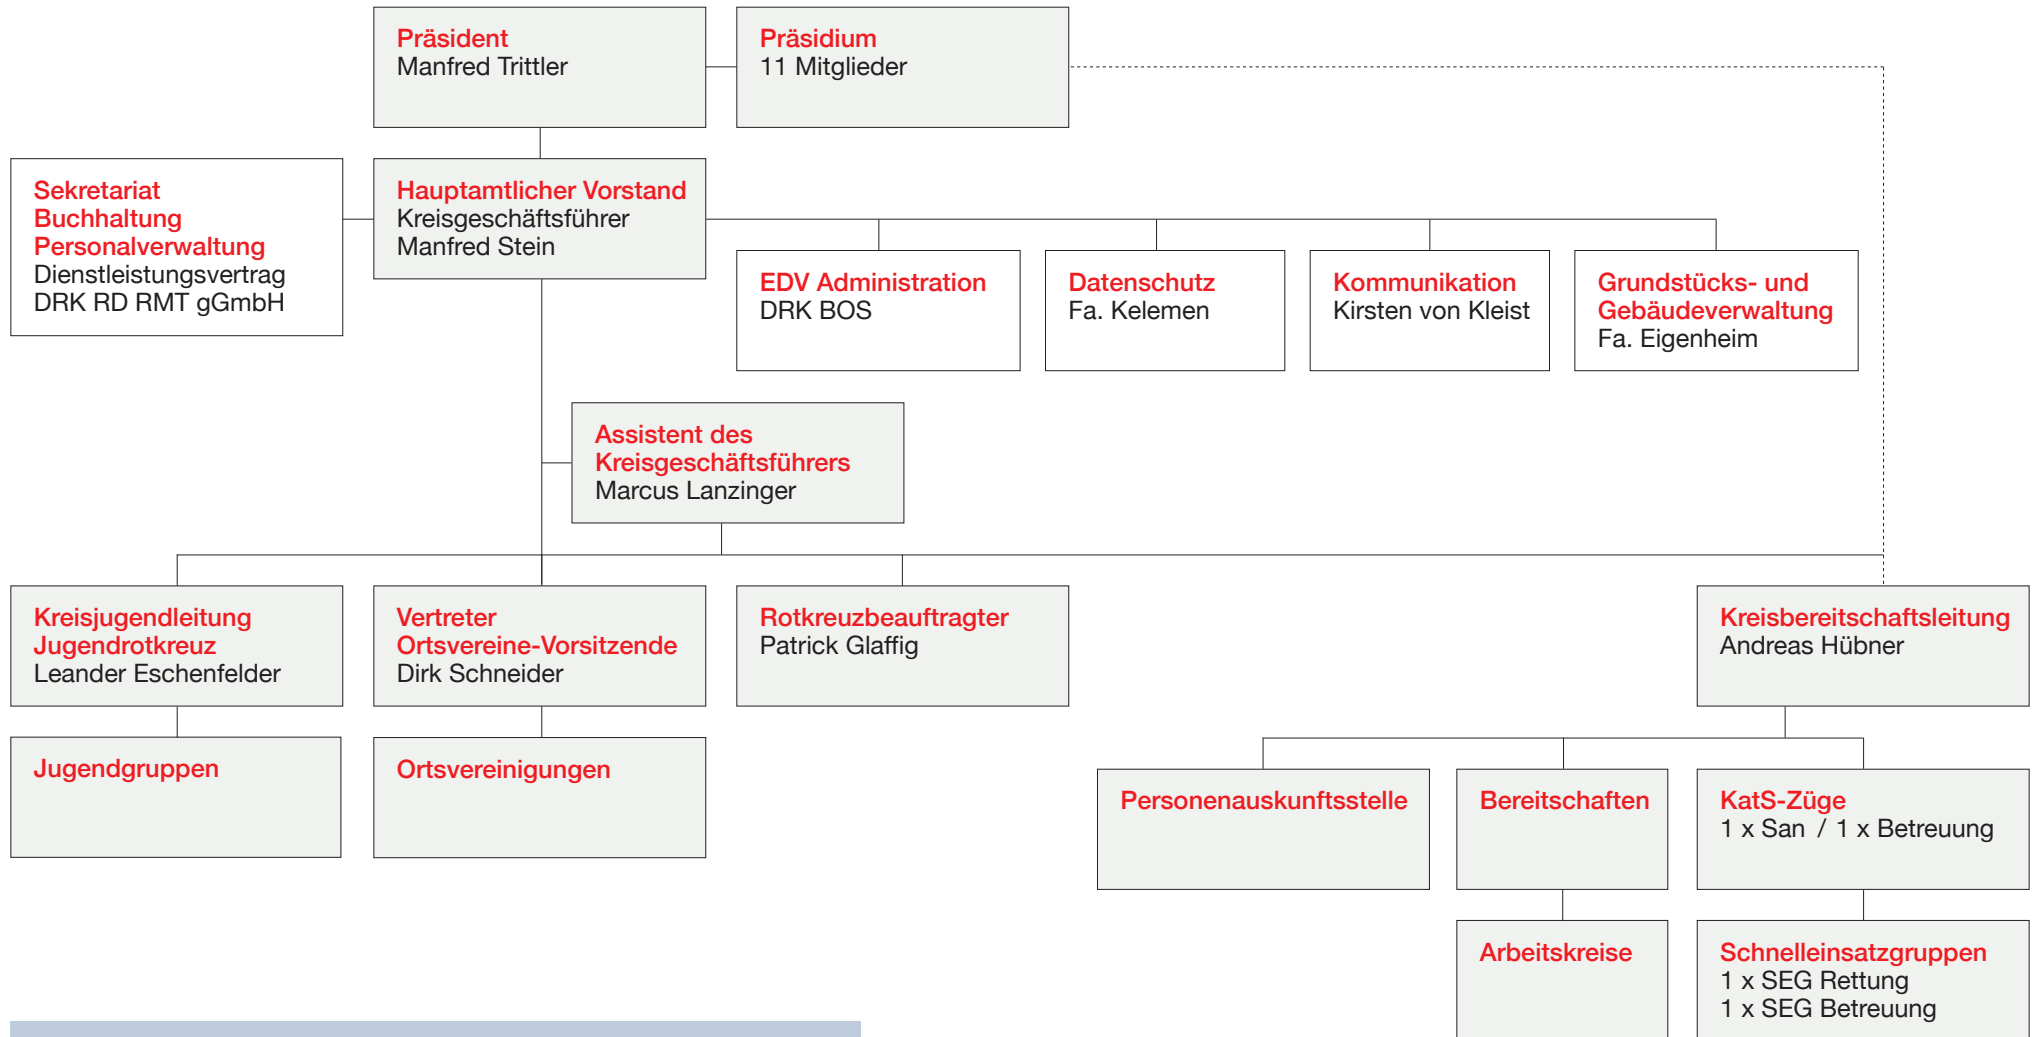

Ehrenamtlicher Bereich

DRK Kreisverband Wiesbaden e.V.

Beteiligungen

DRK RD RMT gGmbH
TEUR 72 =
66,7% Beteiligung

DRK SD RMT gGmbH
TEUR 191 =
49,68% Beteiligung

Volunta gGmbH
TEUR 1,0 =
1,92% Beteiligung